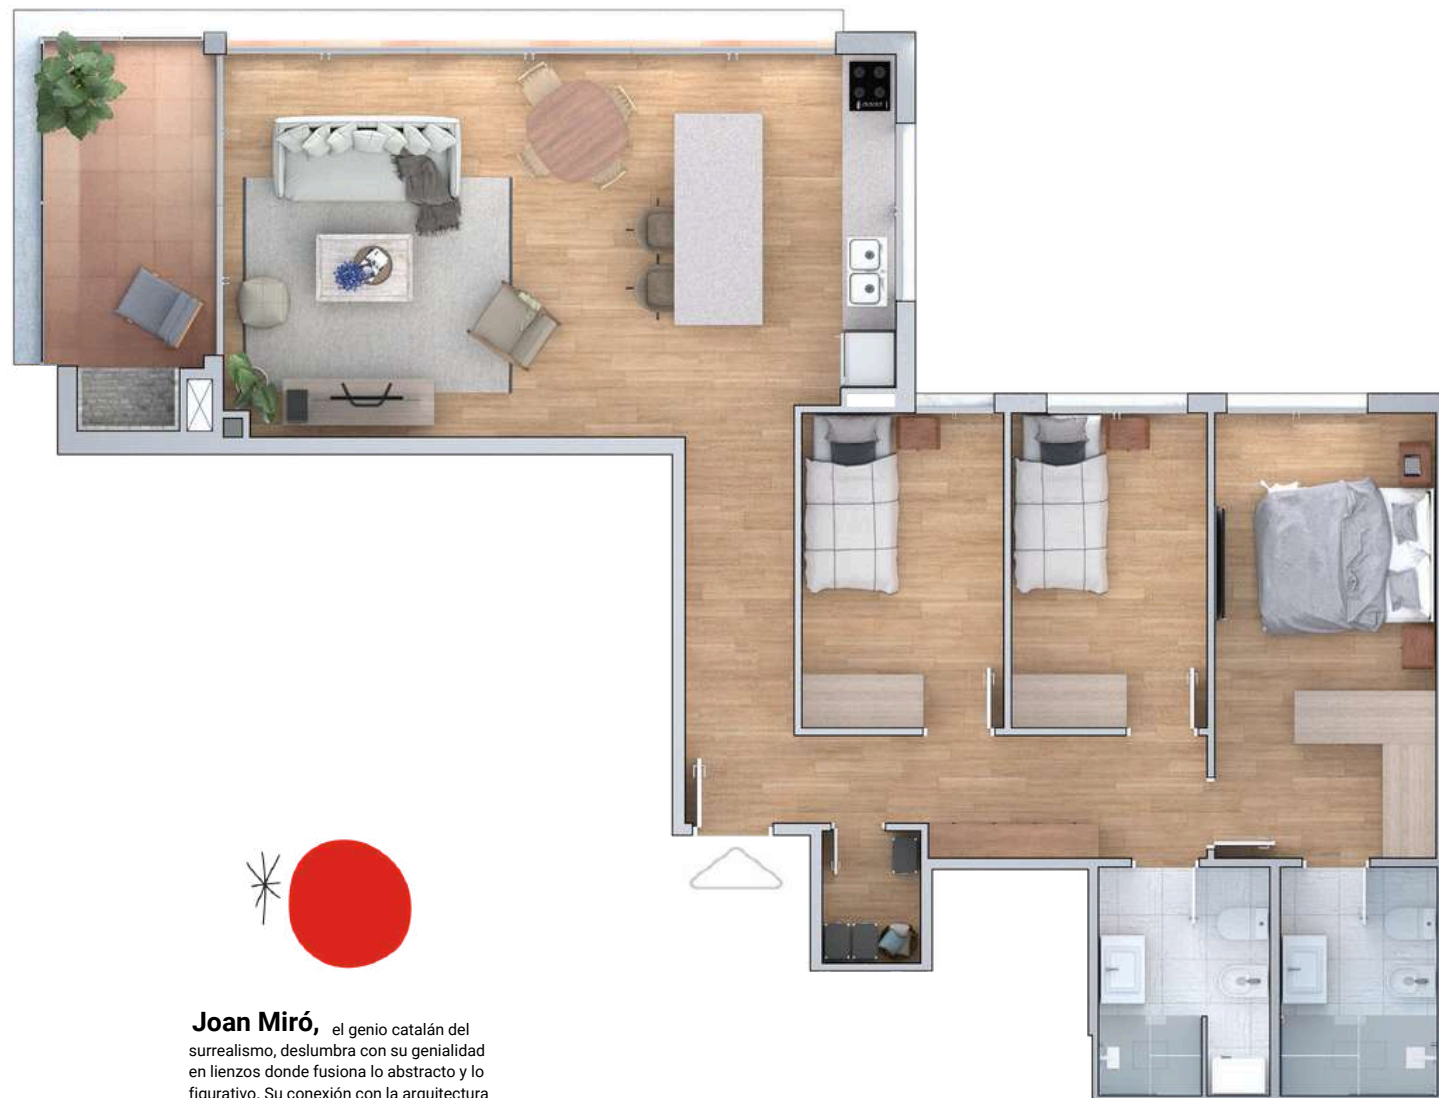

3 DORMITORIOS CON TERRAZA

AV. DE LAS AMERICAS

UNIDADES

105, 107, 305, 307

ÁREA INTERIOR ..... 85 m²

Incluye el 100% de la superficie interior del apartamento.

ÁREA TERRAZA ..... 8 m²

Incluye el 100% de los balcones de la unidad.

ÁREA COMUN ..... 18 m²

Incluye el 100% del área de los muros perimetrales de la unidad y la cuota parte del área común por cada planta.

ÁREA TOTAL ..... 111 m²

AMENITIES .....

Sky Bar

Accesibilidad

Gym

Laundry

Bike Park

Joan Miró, el genio catalán del surrealismo, deslumbra con su genialidad en lienzos donde fusiona lo abstracto y lo figurativo. Su conexión con la arquitectura se revela en trazos que forman una armonía estructural.