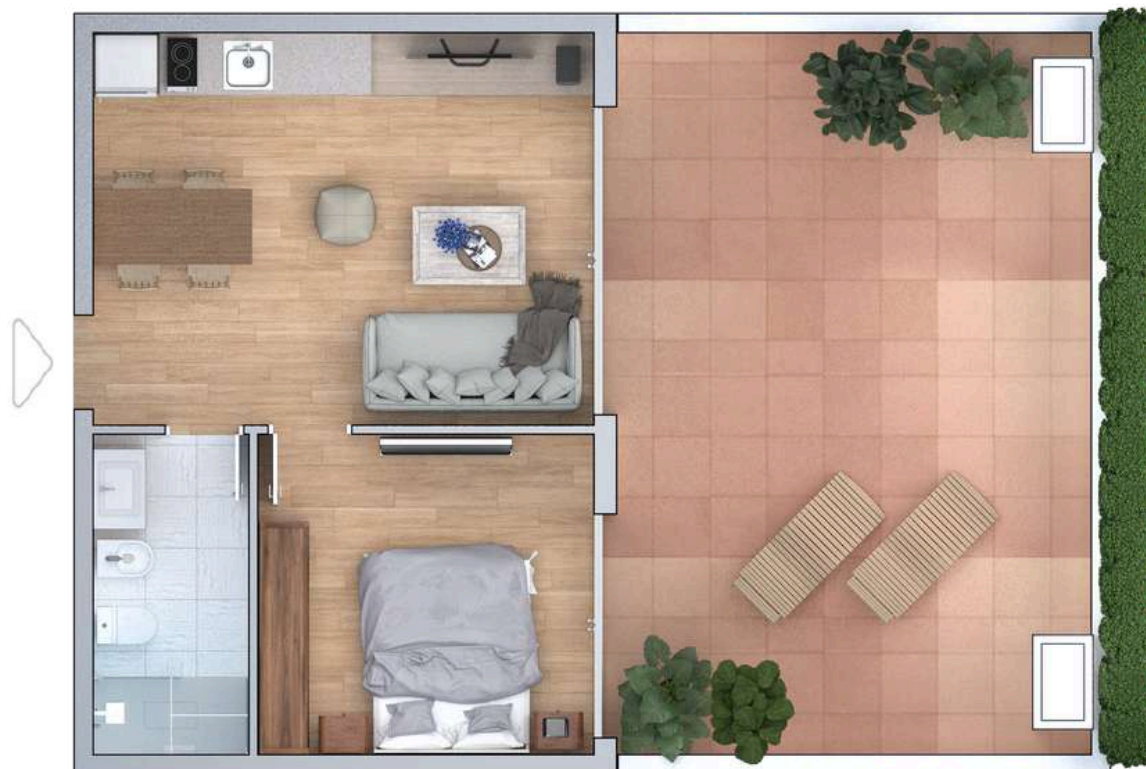

1 DORMITORIO CON TERRAZA

AV. DE LAS AMERICAS

UNIDADES
502, 506

ÁREA INTERIOR ..... 34 m²

Incluye el 100% de la superficie interior del apartamento.

ÁREA TERRAZA ..... 31 m²

Incluye el 100% de los balcones de la unidad.

ÁREA COMUN ..... 13 m²

Incluye el 100% del área de los muros perimetrales de la unidad y la cuota parte del área común por cada planta.

ÁREA TOTAL ..... 78 m²

AMENITIES .....

Sky Bar

Accesibilidad

Gym

Laundry

Bike Park

Joan Miró, el genio catalán del surrealismo, deslumbra con su genialidad en lienzos donde fusiona lo abstracto y lo figurativo. Su conexión con la arquitectura se revela en trazos que forman una armonía estructural.